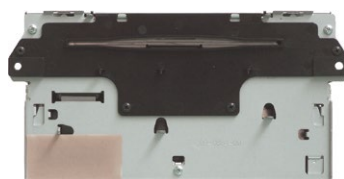

Clarion 6CD

lettura cd non funziona correttamente = brutta ricevuta radio
= uno o più tasti non funzionano = non si accende = si riavvia da solo per caso = difetto audio = il telecomando non funziona correttamente = inserimento e espulsione CD difficili o impossibili
= visualizzazione incoretta sullo schermo

204 €

Navigazione