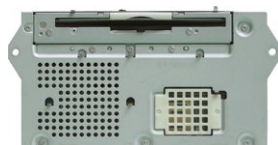

Clarion CONNECT PREMIUM (X9)

non si accende = si riavvia da solo per caso = uno o più tasti non funzionano = brutta ricevuta radio = non appare correttamente la cartografia = difetto audio = problema ricevuta satelliti = appare un messaggio di sbaglio = lettura cd non funziona correttamente = inserimento e espulsione CD difficili o impossibili = Bluetooth non funziona correttamente

490 €

Navigazione